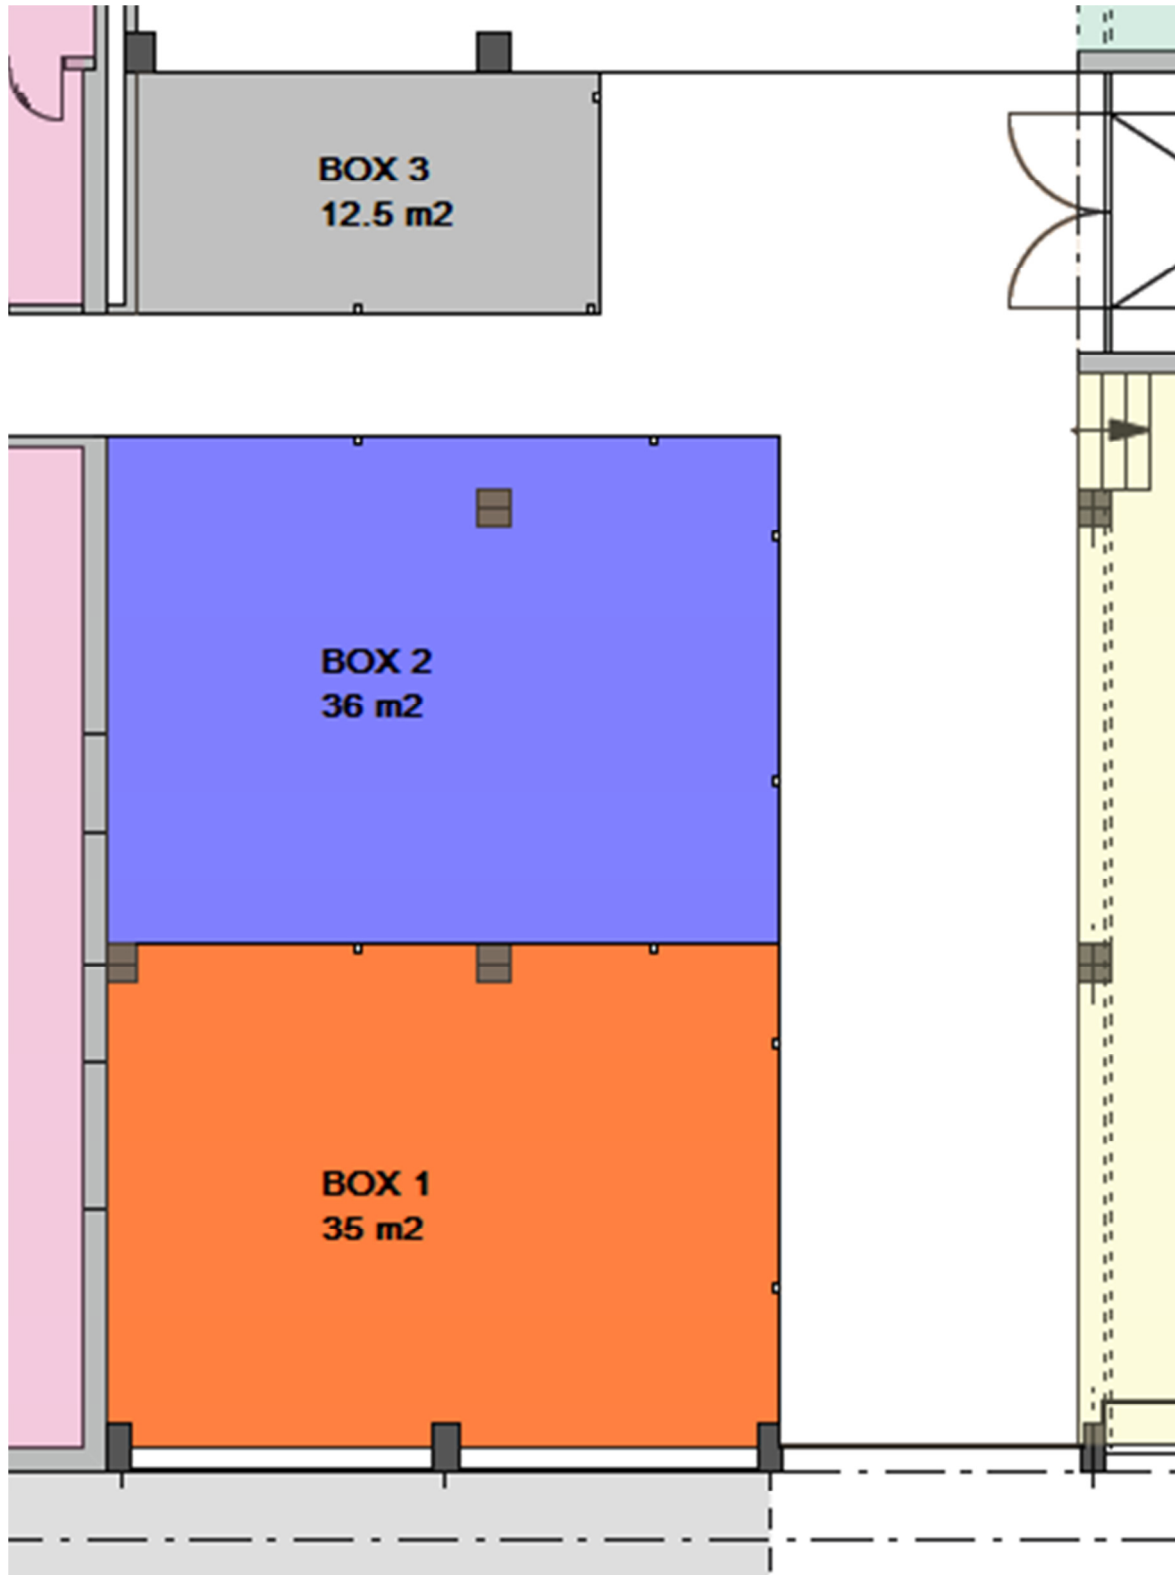

## Halle Lager Blumer, Lyonstrasse 30, 4053 Basel

Box 1: Lager ebenerdig EG (24 Std. zugänglich)	35 m2 zu CHF 14.--	<u>CHF 490.--</u>
Box 2: Lager ebenerdig EG (24 Std. zugänglich)	36 m2 zu CHF 14.--	<u>CHF 504.--</u>
Box 3: Lager ebenerdig EG (24 Std. zugänglich)	12,5 m2 zu CHF 14.--	<u>CHF 175.--</u>
Parkplätze: vor Rampe temporär mietbar bis Vermietung Lager EG 2		<u>CHF 90.--</u>